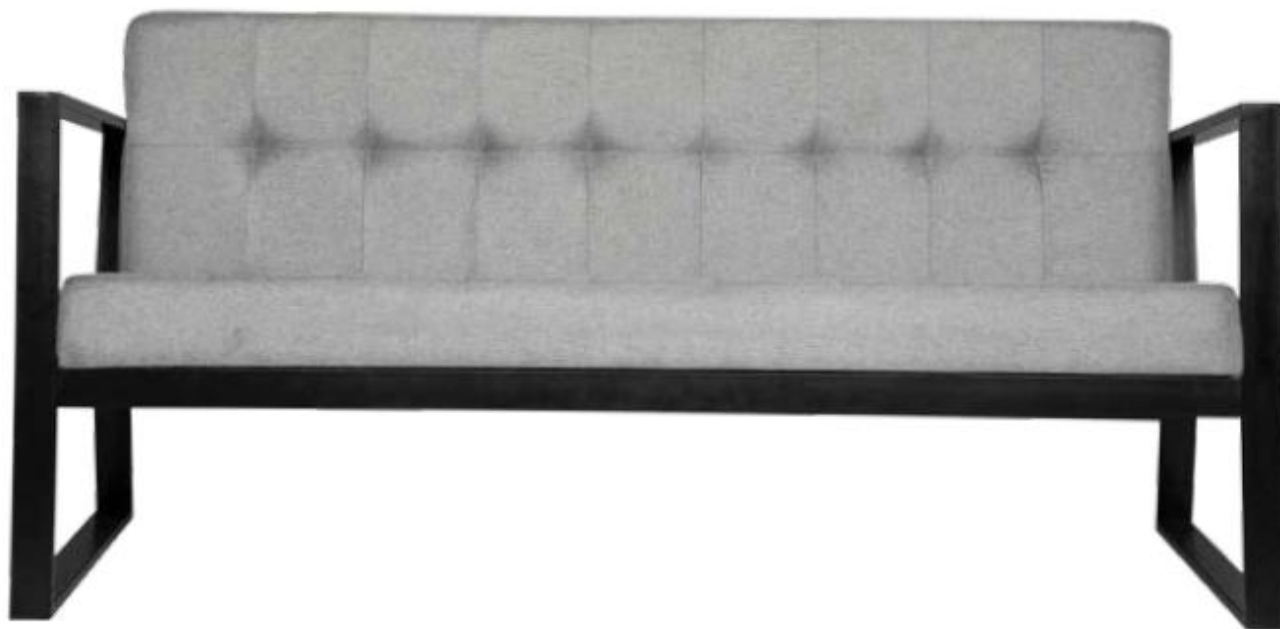

Lyon

DETALLE
MADERA DE PINO DE 1a.

- 1 PLAZA: 101 x 073 x 090 cms.
- 2 PLAZAS: 150 x 073 x 090 cms.
- 3 PLAZAS: 205 x 073 x 090 cms.

Berlin

DETALLE
JALONES EN RESPALDO

1 PLAZA: 067 x 066 x 081 cms.
2 PLAZAS: 122 x 066 x 081 cms.
3 PLAZAS: 178 x 066 x 081 cms.