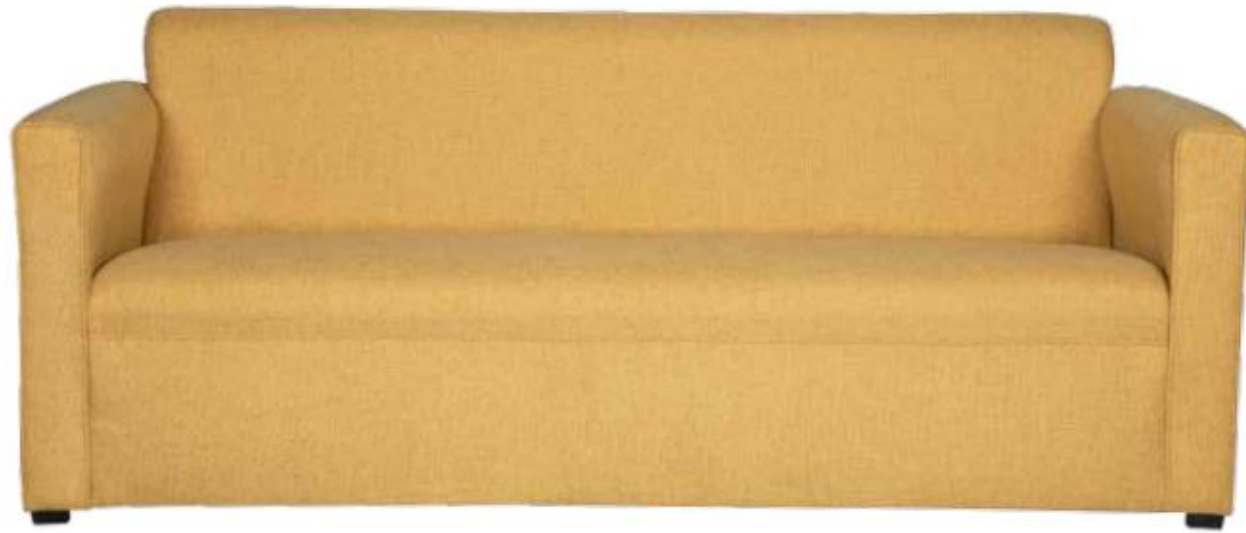

Colores de estructura: ● NEGRO ○ BLANCO ● OXFORD ● ALUMINIO

Milan

DETALLE
PATA TRIANGULAR
EN POLIPROPILENO

1 PLAZA: 081 x 069 x 076 cms.
2 PLAZAS: 131 x 069 x 076 cms.
3 PLAZAS: 186 x 069 x 076 cms.

Color de pata: ● NEGRO